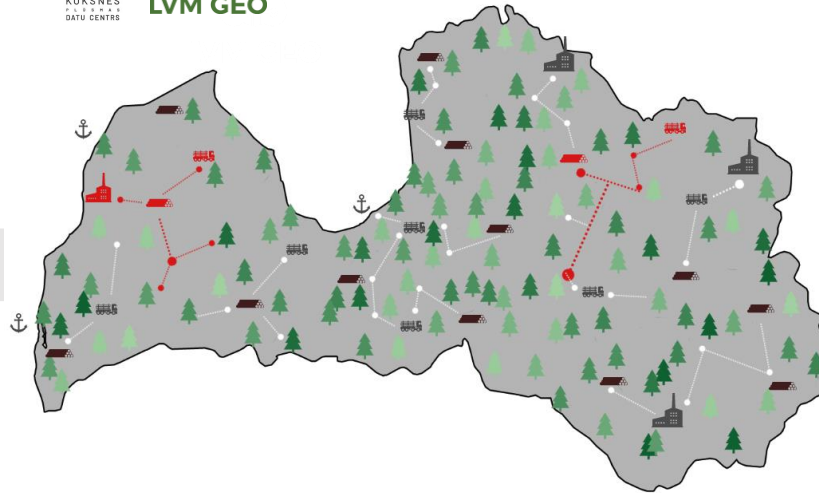

# DATU APMAIŅA

LVM GEO

# B2B DATU APMAIŅA

LVM GEO

# IT KOKSNES PLŪSMAI

LVM GEO

# OPTIMIZĀCIJA UN MARŠRUTĒŠANA

Krautuves  
Sortimenti  
Kokvedēji  
Klienti

33 000 KM AUTOCEĻU TĪKLS  
OPTIMIZĀCIJAS ALGORITMI  
MARŠRUTU VEIDOŠANA

TDU  
Maršruts (KMZ)

LVM GEO