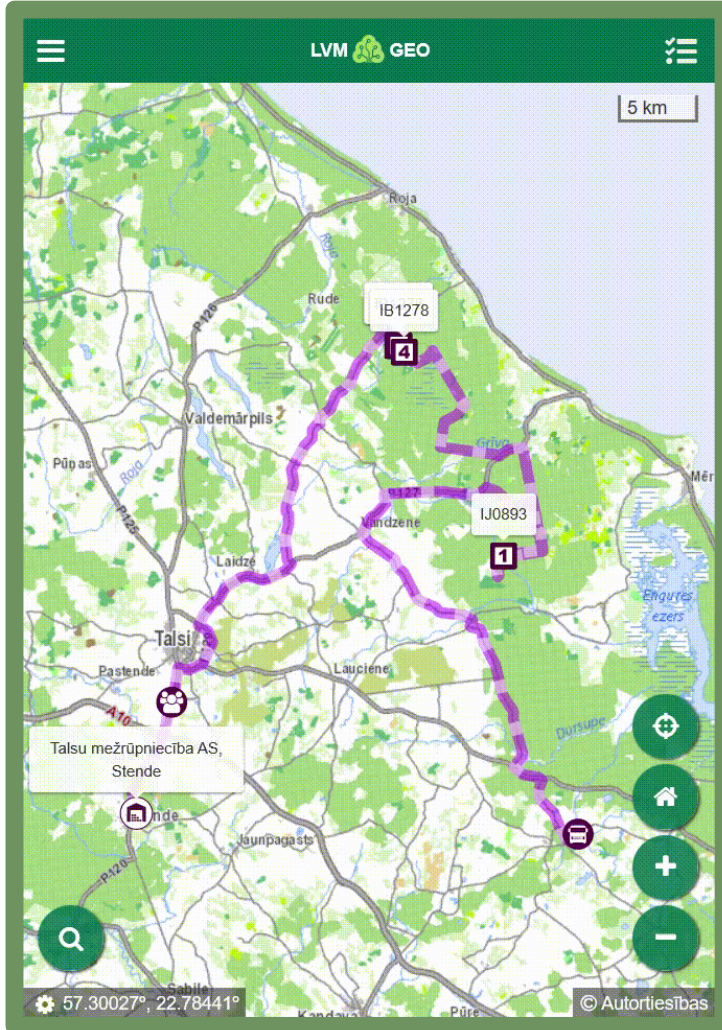

# DATU APMAIŅA

LVM GEO

# OPTIMIZĀCIJA UN MARŠRUTĒŠANA

Krautuves  
Sortimenti  
Kokvedēji  
Klienti

33 000 KM AUTOCEĻU TĪKLS  
OPTIMIZĀCIJAS ALGORITMI  
MARŠRUTU VEIDOŠANA

TDU  
Maršruts (KMZ)

LVM GEO

# LVM GEO KOKVEDĒJIEM

TDU, KVA, PF KOKVEDĒJIEM