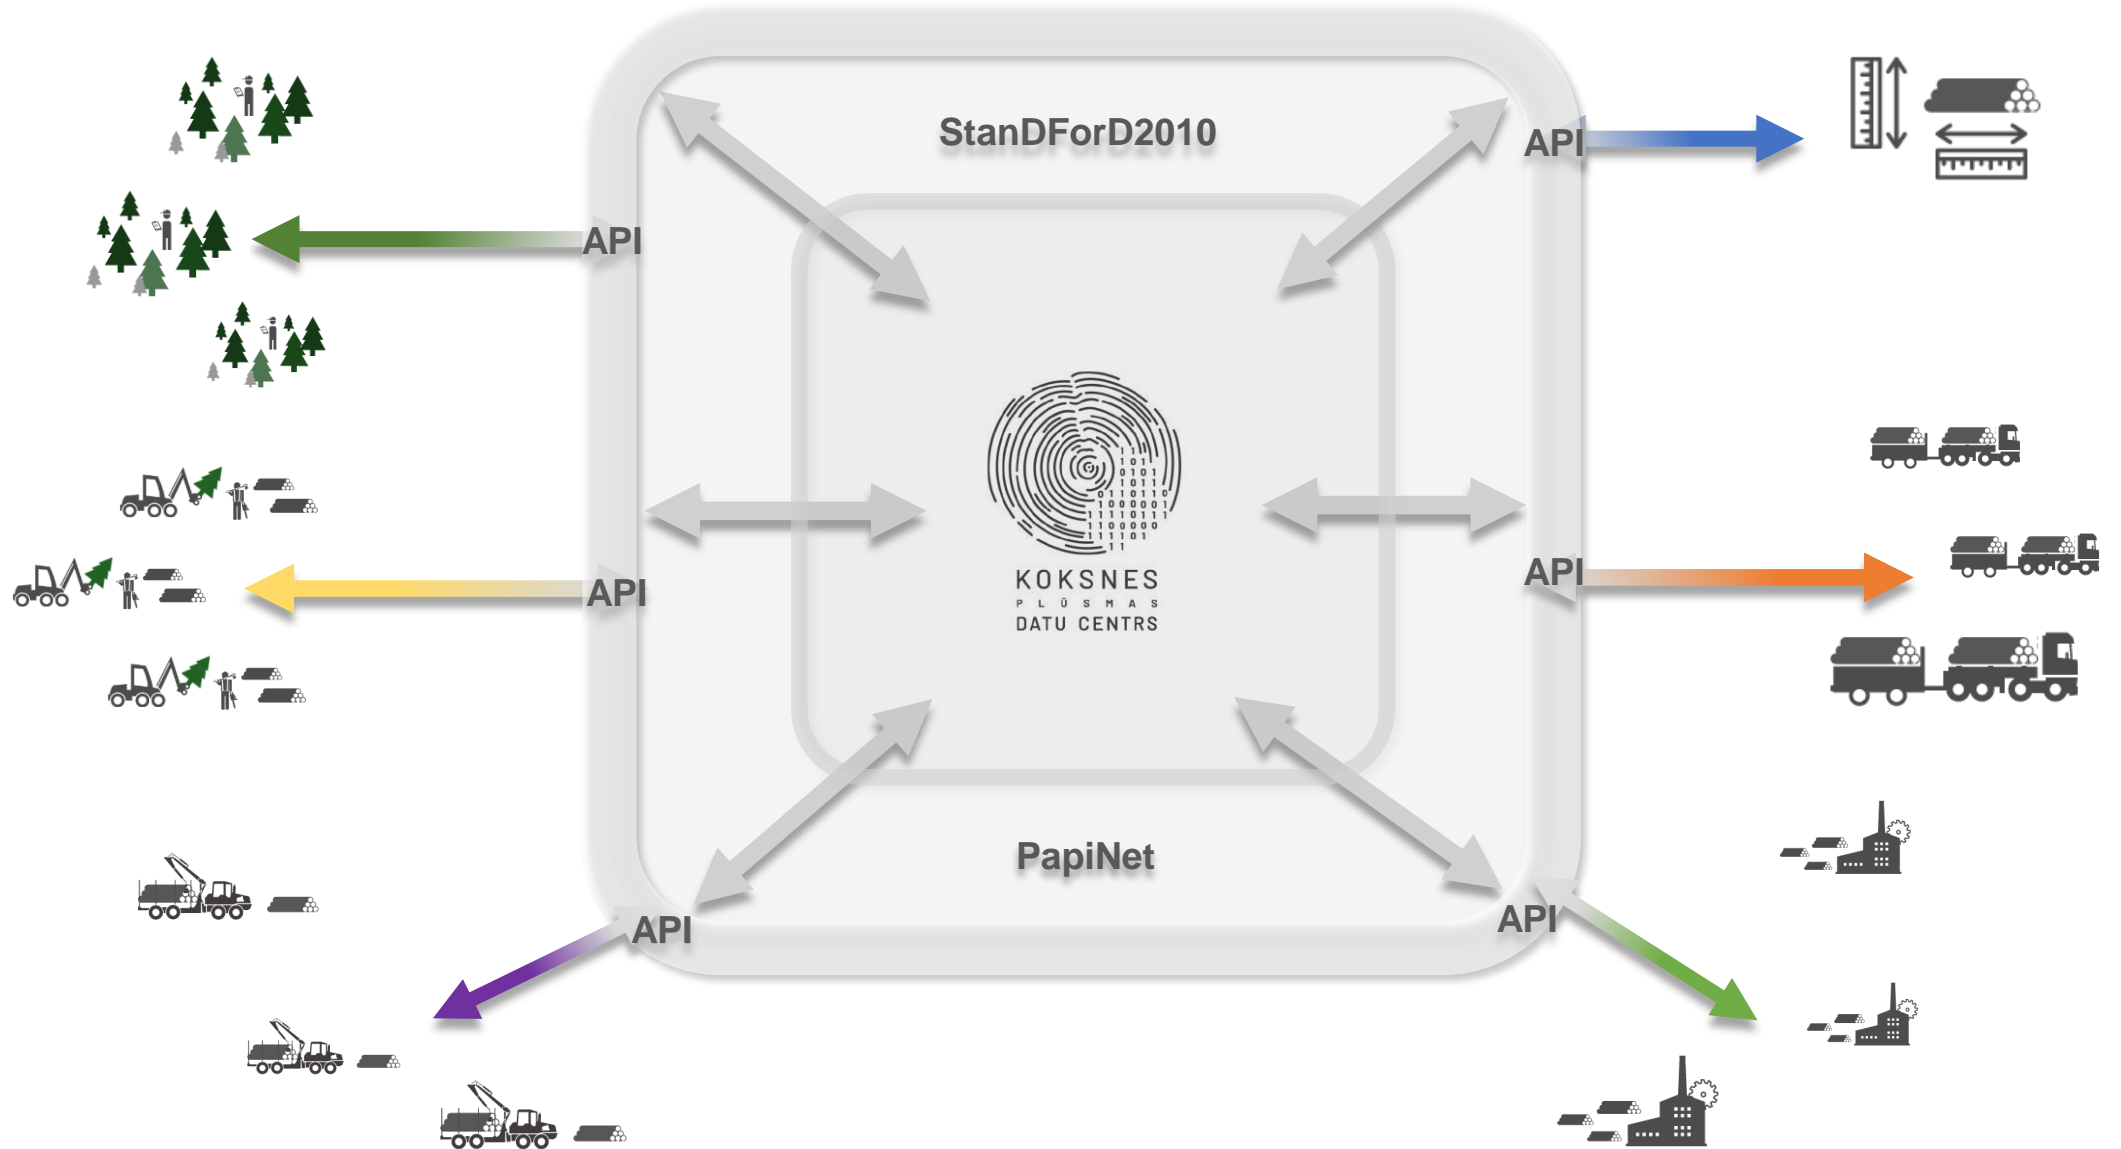

LVM GEO

B2B DATU APMAIŅA