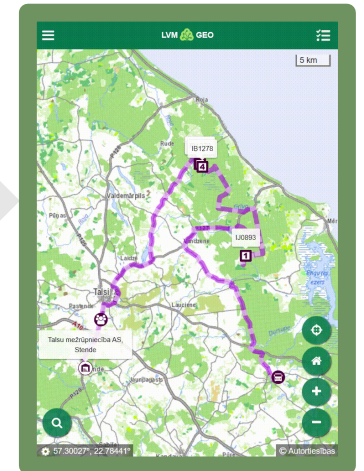

# OPTIMIZĀCIJA UN MARŠRUTĒŠANA

Krautuves  
Sortimenti  
Kokvedēji  
Klienti

33 000 KM AUTOCEĻU TĪKLS  
OPTIMIZĀCIJAS ALGORITMI  
MARŠRUTU VEIDOŠANA

TDU  
Maršruts (KMZ)

LVM GEO