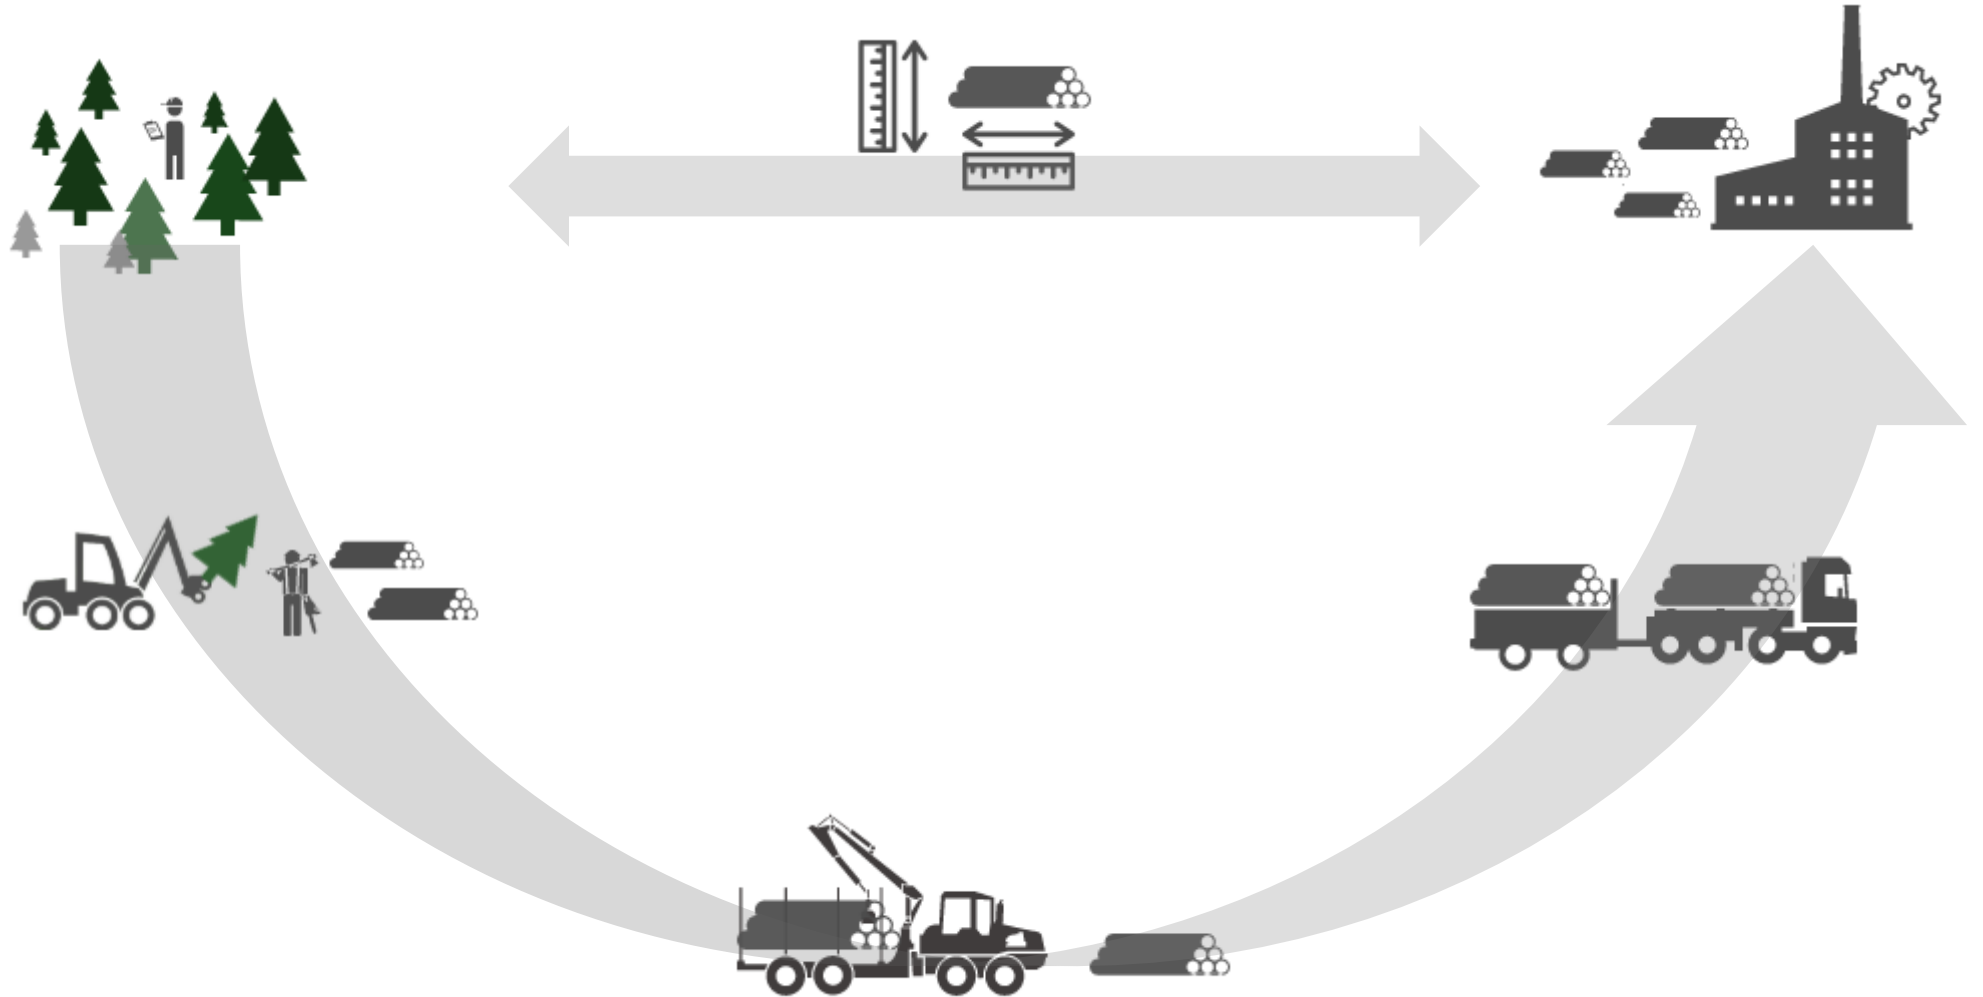

LVM GEO

DATU APMAIŅA?