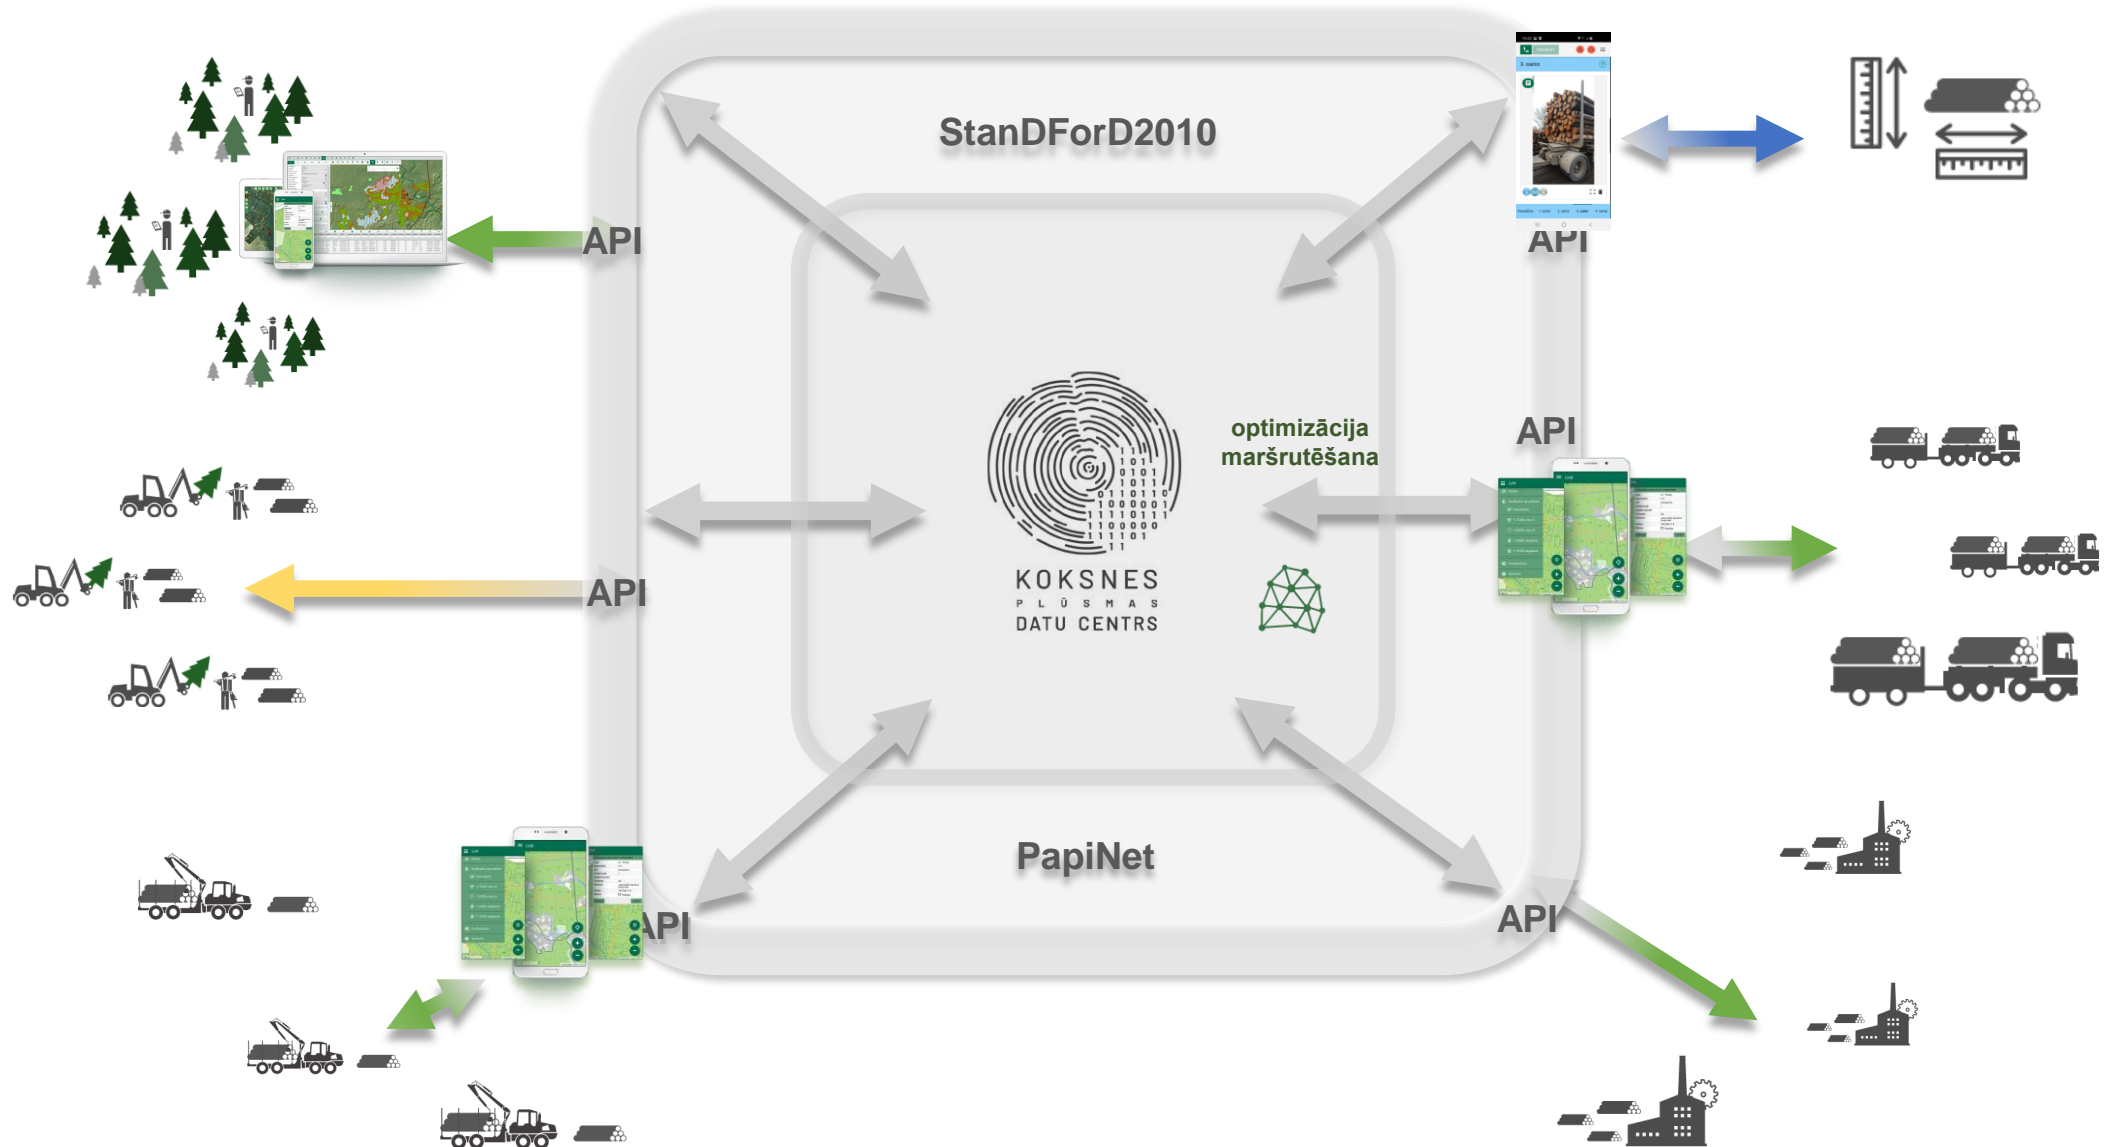

LVM GEO

IT KOKSNES PLŪSMAI