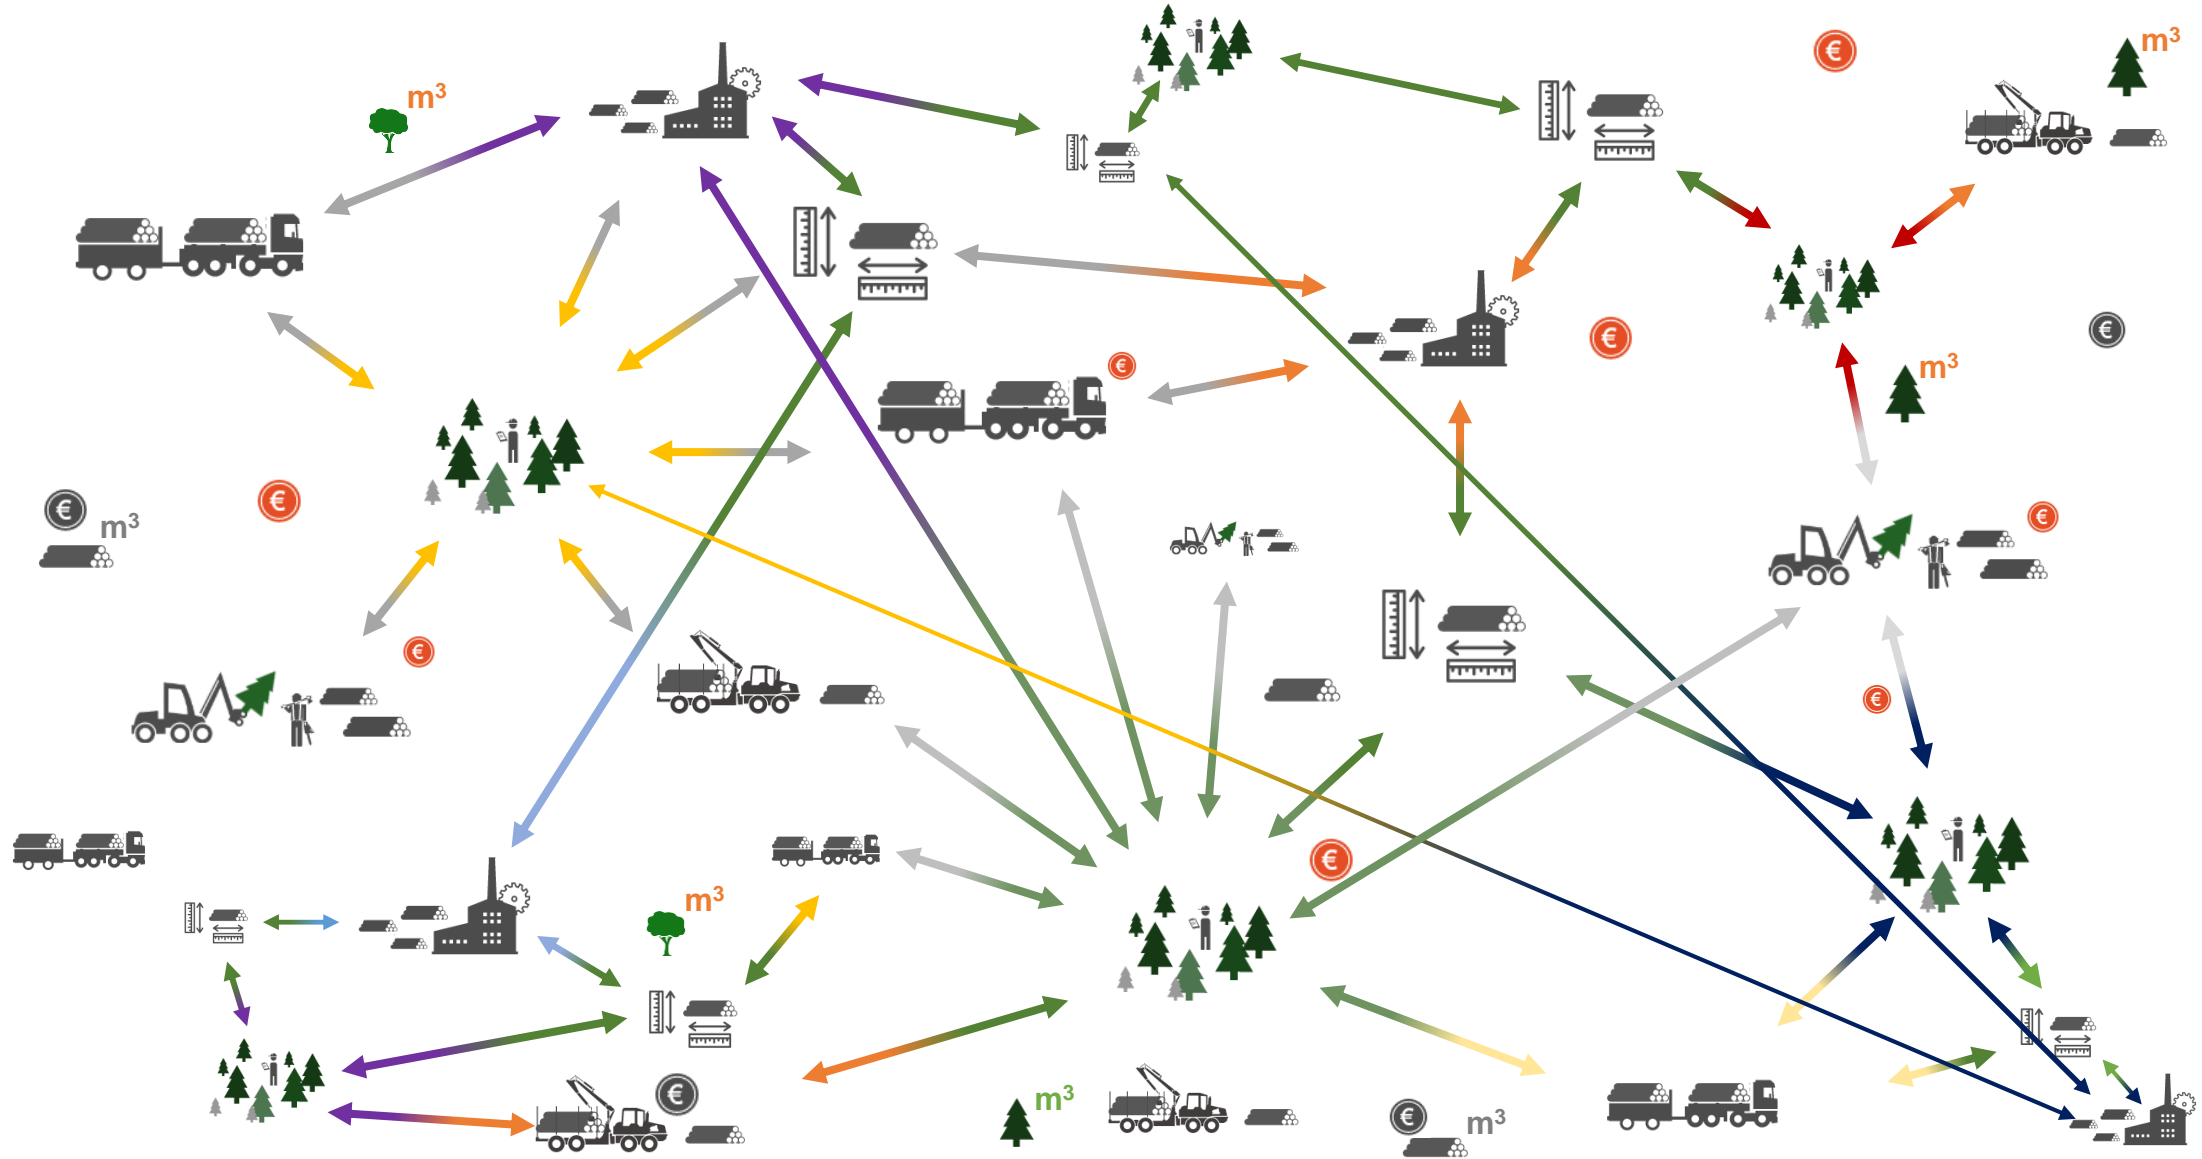

# DATU APMAIŅA?

LVM GEO

# DATU APMAIŅA

LVM GEO

# B2B DATU APMAIŅA

LVM GEO

# OPTIMIZĀCIJA UN MARŠRUTĒŠANA

Krautuves  
Sortimenti  
Kokvedēji  
Klienti

33 000 KM AUTOCEĻU TĪKLS  
OPTIMIZĀCIJAS ALGORITMI  
MARŠRUTU VEIDOŠANA

TDU  
Maršruts (KMZ)

LVM GEO